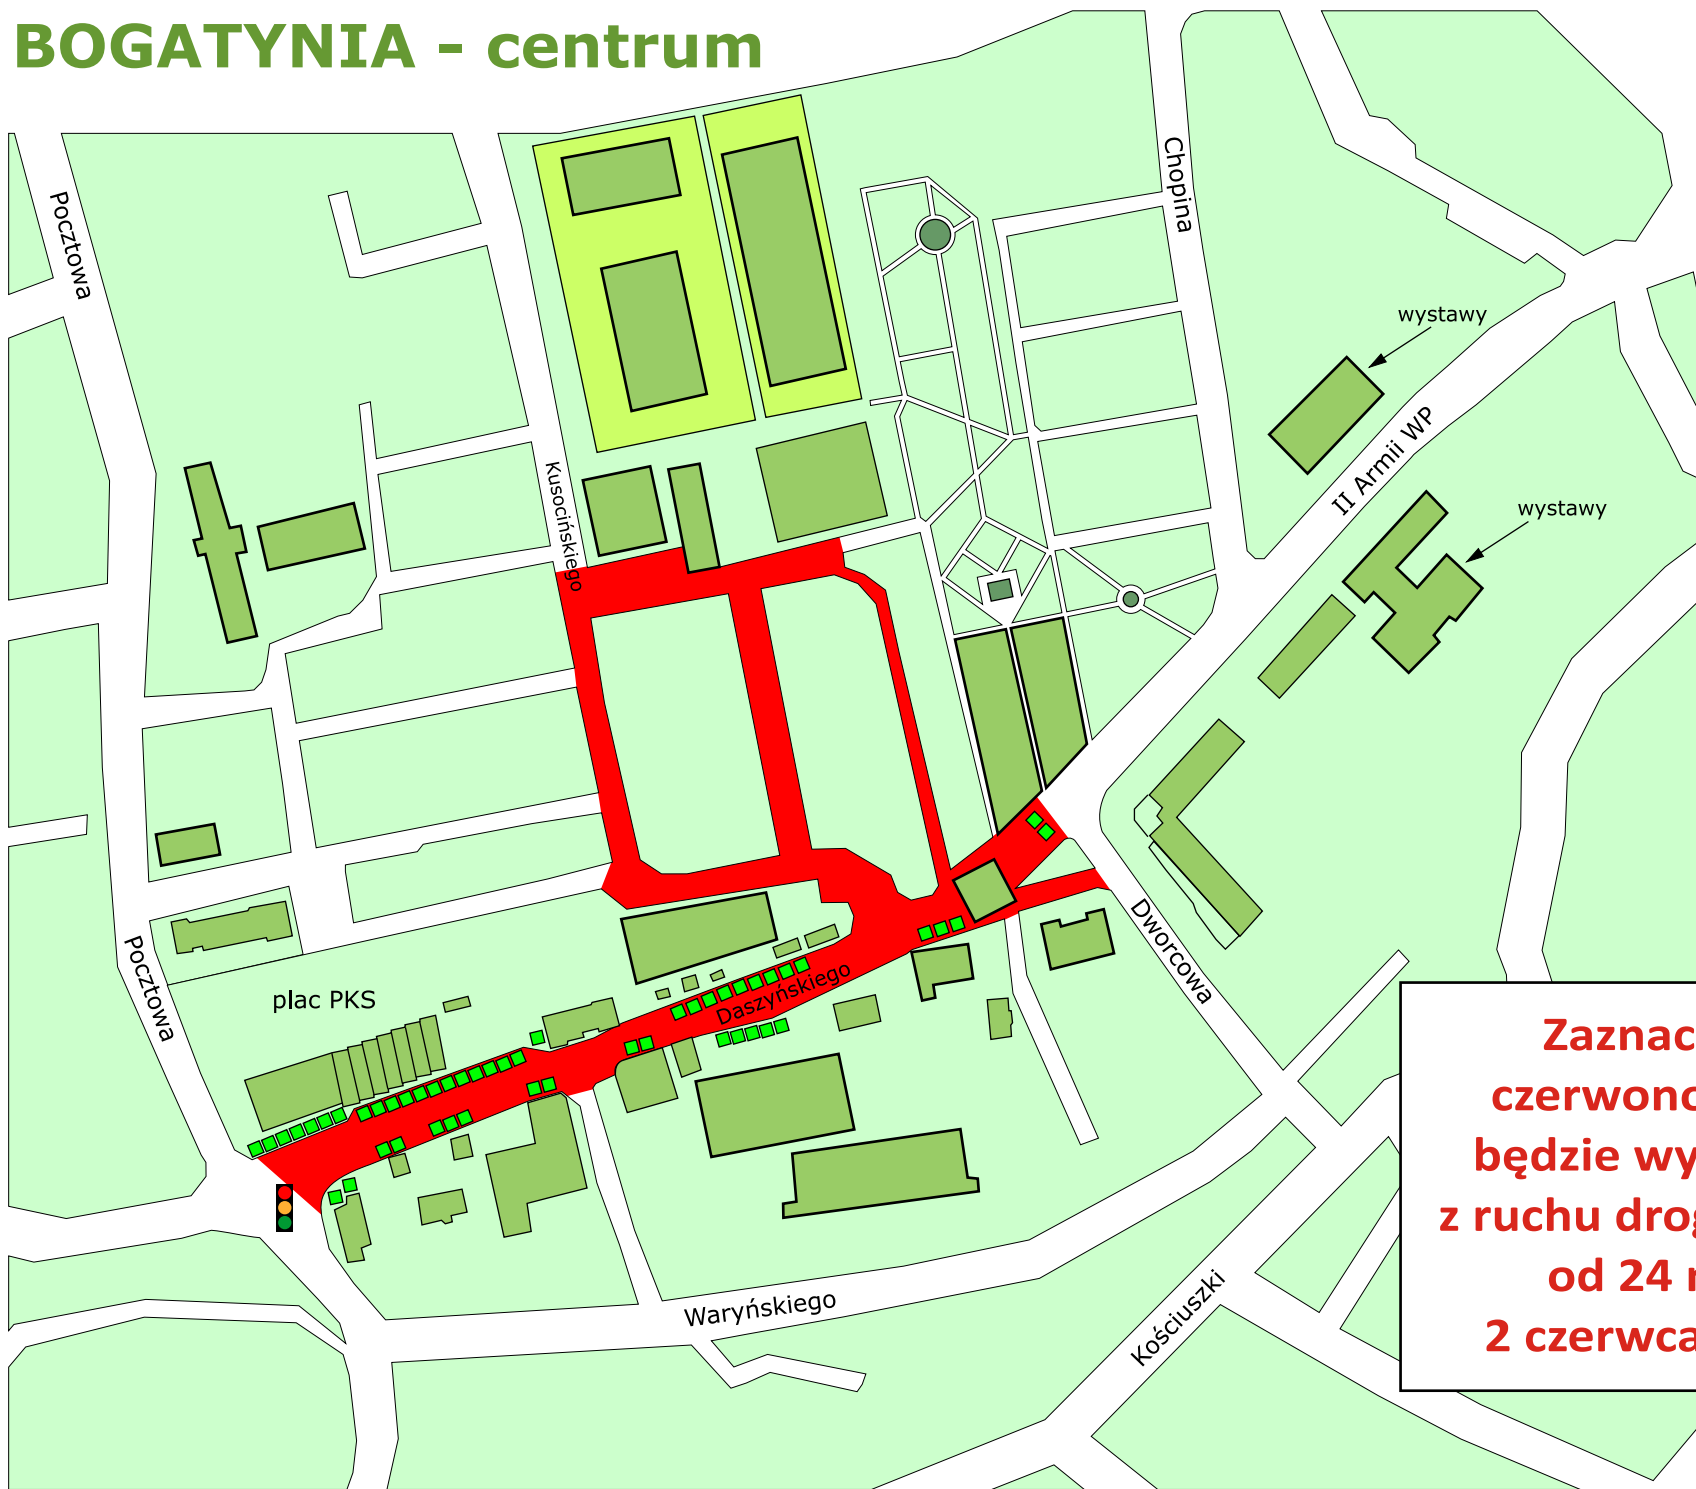

KARBONALIA 2010

Bogatyńskie Dni Węgla i Energii

BOGATYNIA - centrum

Zaznaczony na czerwono obszar będzie wyłączony z ruchu drogowego od 24 maja do 2 czerwca 2010 r.